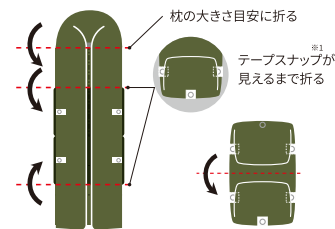

防災のプロが本気で考え抜いた寝袋クッション いつものクッションが寝袋に

普段はクッションやブランケットとして使用でき、予期せぬ災害時などにも探すことなく持ち出せます。日本の災害を想定し、様々な機能性を備えた多機能寝袋。

顔までスッポリ

顔全体が隠れるフードがついており、色も性別が特定されにくいユニセックスカラーで避難所などで寝ている間も安心。

Wファスナーで快適

ファスナーが2つ付いているから足を出したり温度調整が可能。

ソーシャルな場所での
プライバシーを確保

調節ひもで、お着替えるみとしても利用可能。

【一体型。袋要らずで収納】

1. 折りたたむ
枕側2回、脚側1回折りたたむ ▶ 中心に沿って折りたたむ

※1 テープスナップ…武田精機(株)の許可あり

防災のプロと 共同開発

備え・防災アドバイザー
高荷 智也 先生

災害直後に命は助かったが、その後の避難生活で命を失う「関連死」が現代では課題となっています。命が助かったあと最低限の生活を一定期間送るために必要なものは”自分たちで用意”しなければいけません。その中でも「衣・食・住」の「住」を守るために今回の寝袋を企画しました。

SONAENO クッション型多機能寝袋

[材質] 表地、裏地、中綿:ポリエステル100%
[サイズ(約)] 使用時:160×200cm(フード部分30cm含む)
収納時:45×45cm
[カラー] オリーブグリーン、ダークグレー
[重量] 1,280g
[価格] 12,800円(税込)

※手洗い ※手洗いコース可(ネット使用)

MADE IN CHINA