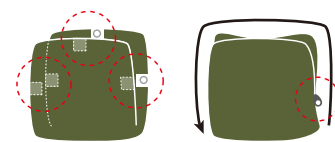

防災のプロが本気で考え抜いた寝袋クッション いつものクッションが寝袋に

普段はクッションやブランケットとして使用でき、予期せぬ災害時などにも探すことなく持ち出せます。日本の災害を想定し、様々な機能性を備えた多機能寝袋。

顔までスッポリ

顔全体が隠れるフードがついており、色も性別が特定されにくいユニセックスカラーで避難所などで寝ている間も安心。

Wファスナーで快適

ファスナーが2つ付いているから足を出したり温度調整が可能。

ソーシャルな場所での
プライバシーを確保

調節ひもで、お着替えるみとしても利用可能。

【一体型。袋要らずで収納】

1. 折りたたむ
枕側2回、脚側1回折りたたむ ▶ 中心に沿って折りたたむ

※1 テープスナップ…武田精機(株)の許可あり

防災のプロと 共同開発

備え・防災アドバイザー
高荷 智也 先生

災害直後に命は助かったが、その後の避難生活で命を失う「関連死」が現代では課題となっています。命が助かったあと最低限の生活を一定期間送るために必要なものは”自分たちで用意”しなければいけません。その中でも「衣・食・住」の「住」を守るために今回の寝袋を企画しました。

SONAENO クッション型多機能寝袋

[材質] 表地、裏地、中綿:ポリエステル100%
[サイズ(約)] 使用時:160×200cm(フード部分30cm含む)
収納時:45×45cm
[カラー] オリーブグリーン、ダークグレー
[重量] 1,280g
[価格] 12,800円(税込)

※手洗い ※手洗いコース可(ネット使用)

MADE IN CHINA