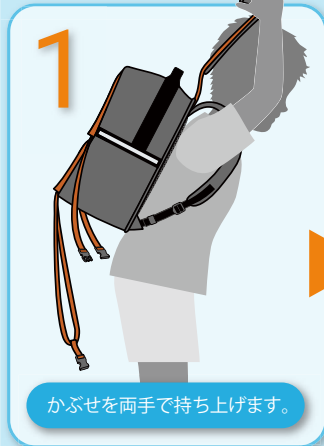

かぶせ部分が「防災頭巾」に！  
体の前に持ってくれば、  
「ライフジャケット」に！

臨海学校など、  
水辺に行くときは、カバンから  
ライフジャケットに変身！

# 水に浮くランドセル

毎日子供たちが使用するランドセルに、万が一の水難の備えとなる  
浮体機能をプラスした「水に浮くランドセル」

49,500円 (税込)

 **SAKAE**  
Beyond Imagination

ウクランの説明動画はこちら▶

# 1・2・3でランドセルが浮体機能付きランドセルに!

1 かぶせを両手で持ち上げます。

2 かぶせをそのまま頭を通します。

3 腹と股ベルトを、固定します。