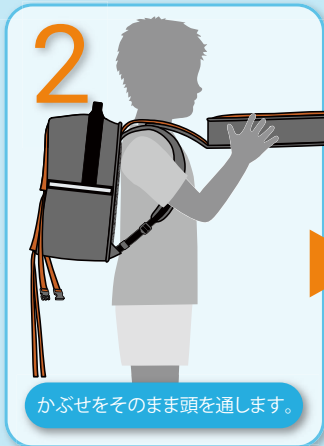

かぶせ部分が「防災頭巾」に！  
体の前に持ってくれば、  
「ライフジャケット」に！

臨海学校など、  
水辺に行くときは、カバンから  
ライフジャケットに変身！

# 水に浮くランドセル

毎日子供たちが使用するランドセルに、万が一の水難の備えとなる  
浮体機能をプラスした「水に浮くランドセル」

49,500円 (税込)

 **SAKAE**  
Beyond Imagination

ウクランの説明動画はこちら▶

# 1・2・3でランドセルが浮体機能付きランドセルに!

1 かぶせを両手で持ち上げます。

2 かぶせをそのまま頭を通します。

3 腹と股ベルトを、固定します。