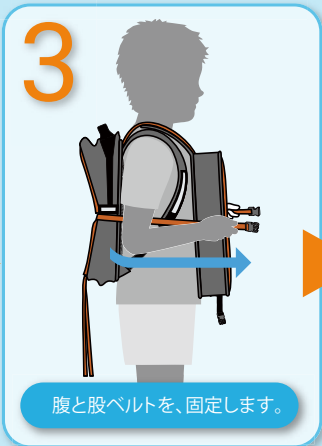

かぶせ部分が「防災頭巾」に！  
体の前に持ってくれば、  
「ライフジャケット」に！

臨海学校など、  
水辺に行くときは、カバンから  
ライフジャケットに変身！

# 水に浮くランドセル

毎日子供たちが使用するランドセルに、万が一の水難の備えとなる  
浮体機能をプラスした「水に浮くランドセル」

49,500円 (税込)

 **SAKAE**  
Beyond Imagination

ウクランの説明動画はこちら▶

# 1・2・3でランドセルが浮体機能付きランドセルに!

1 かぶせを両手で持ち上げます。

2 かぶせをそのまま頭を通します。

3 腹と股ベルトを、固定します。