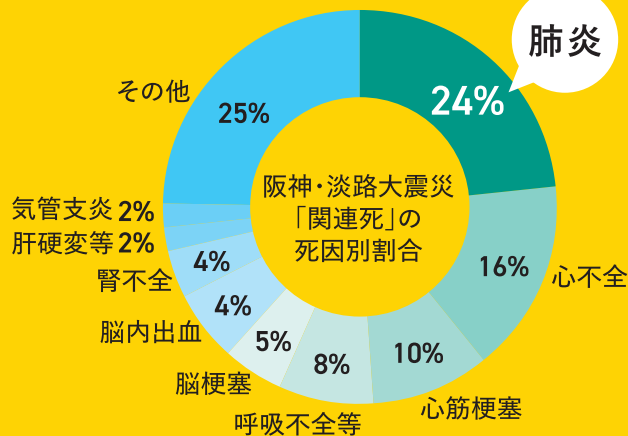

お口の防災、 備えてますか？

被災された歯科医師のお話

私は、1995年に発生した阪神・淡路大震災で被災しました。避難所での支援活動の中で多くの高齢者が関連死、とくに誤嚥性肺炎で亡くなるのを目の当たりにしました。東日本大震災や豪雨災害でも肺炎が関連死の中で最多です。誤嚥性肺炎の原因は口の汚れ(細菌)です。口腔ケアが命を守るのです！

※2004年5月14日付神戸新聞記事より作成

さらにお子様の場合

救援物資には日持ちのする、甘いお菓子やパンも多く、むし歯になる人がふえると言われていています。大人の歯に比べて歯質の弱い子どもは、なおさらです。

災害時など、非常時には水の確保が難しくなるため、お口のケアは後回しになりがちです。しかし、オーラルケアが疎かになるとお口の細菌が増え、さまざまな病気の原因に。いつも通りの生活が送れない時だからこそ、オーラルケアは大切なのです。

そこで

避難生活に役立つ

水をつかわない！

「無水ハミガキセット」をつくりました！

水無しで使えるハブラシやフロス、ハミガキシートも準備しておきましょう。大変な時こそ、正しいオーラルケアで健康を守ることが大切です。

無水ハブラシ

フロス

ハミガキシート

リーフレット

無水ハミガキセット内容

1セットでおひとり様3日分

災害時に救援物資が届くまでの期間の目安が3日程と言われている為、
無水ハミガキセットは朝と晩の毎日2回のケアを前提としたおひとり様3日分のオーラルケアセットになっています。

セット1